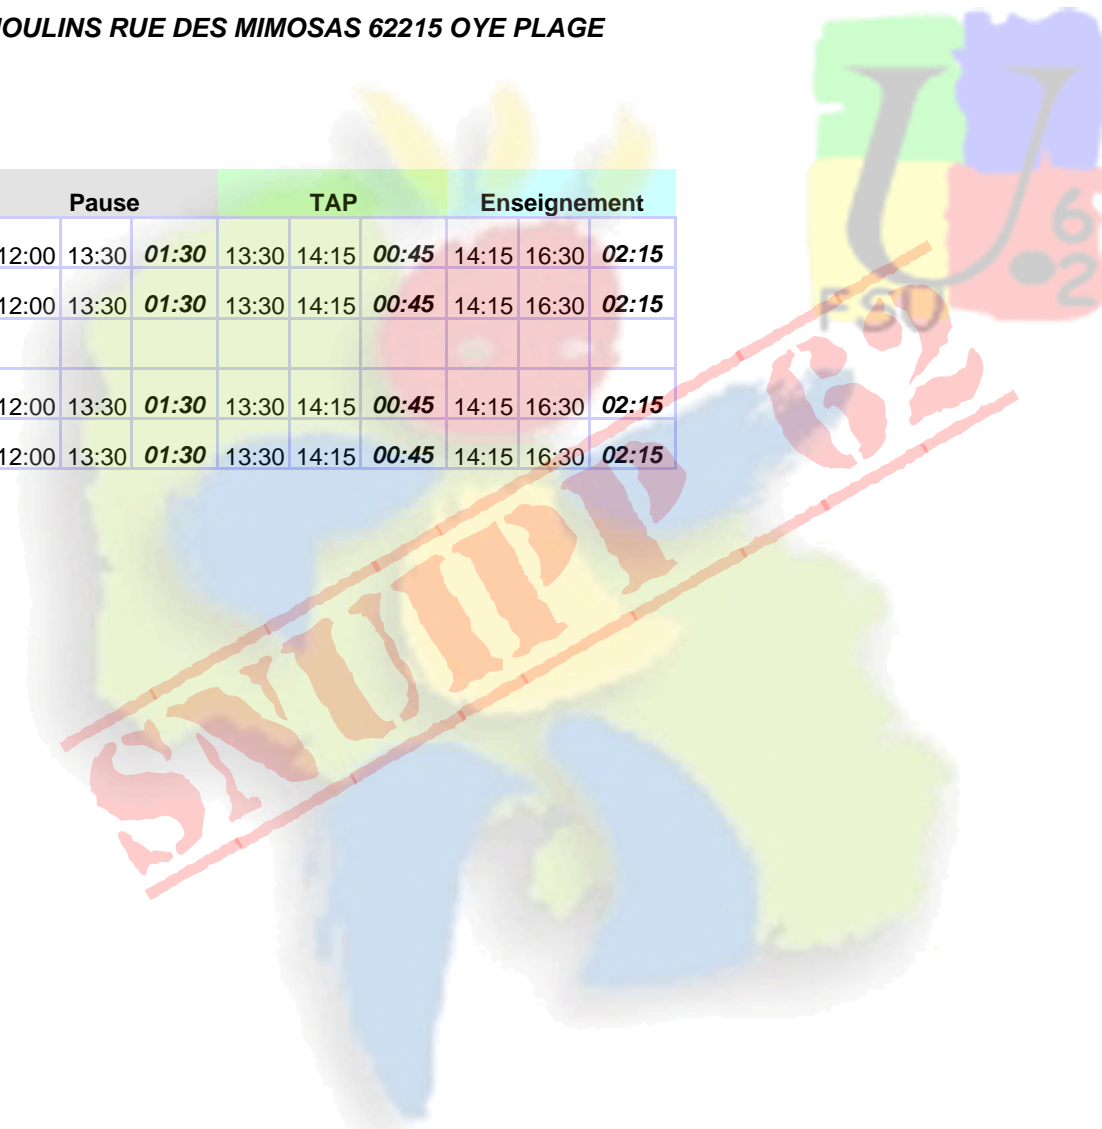

0623542N - E.M.PU LES PETITS MOULINS RUE DES MIMOSAS 62215 OYE PLAGE
IEN AUDRUICQ (0623617V)

Projet classes maternelles

	Enseignement			Pause			TAP			Enseignement		
<i>lundi</i>	09:00	12:00	03:00	12:00	13:30	01:30	13:30	14:15	00:45	14:15	16:30	02:15
<i>mardi</i>	09:00	12:00	03:00	12:00	13:30	01:30	13:30	14:15	00:45	14:15	16:30	02:15
<i>mercredi</i>	09:00	12:00	03:00									
<i>jeudi</i>	09:00	12:00	03:00	12:00	13:30	01:30	13:30	14:15	00:45	14:15	16:30	02:15
<i>vendredi</i>	09:00	12:00	03:00	12:00	13:30	01:30	13:30	14:15	00:45	14:15	16:30	02:15